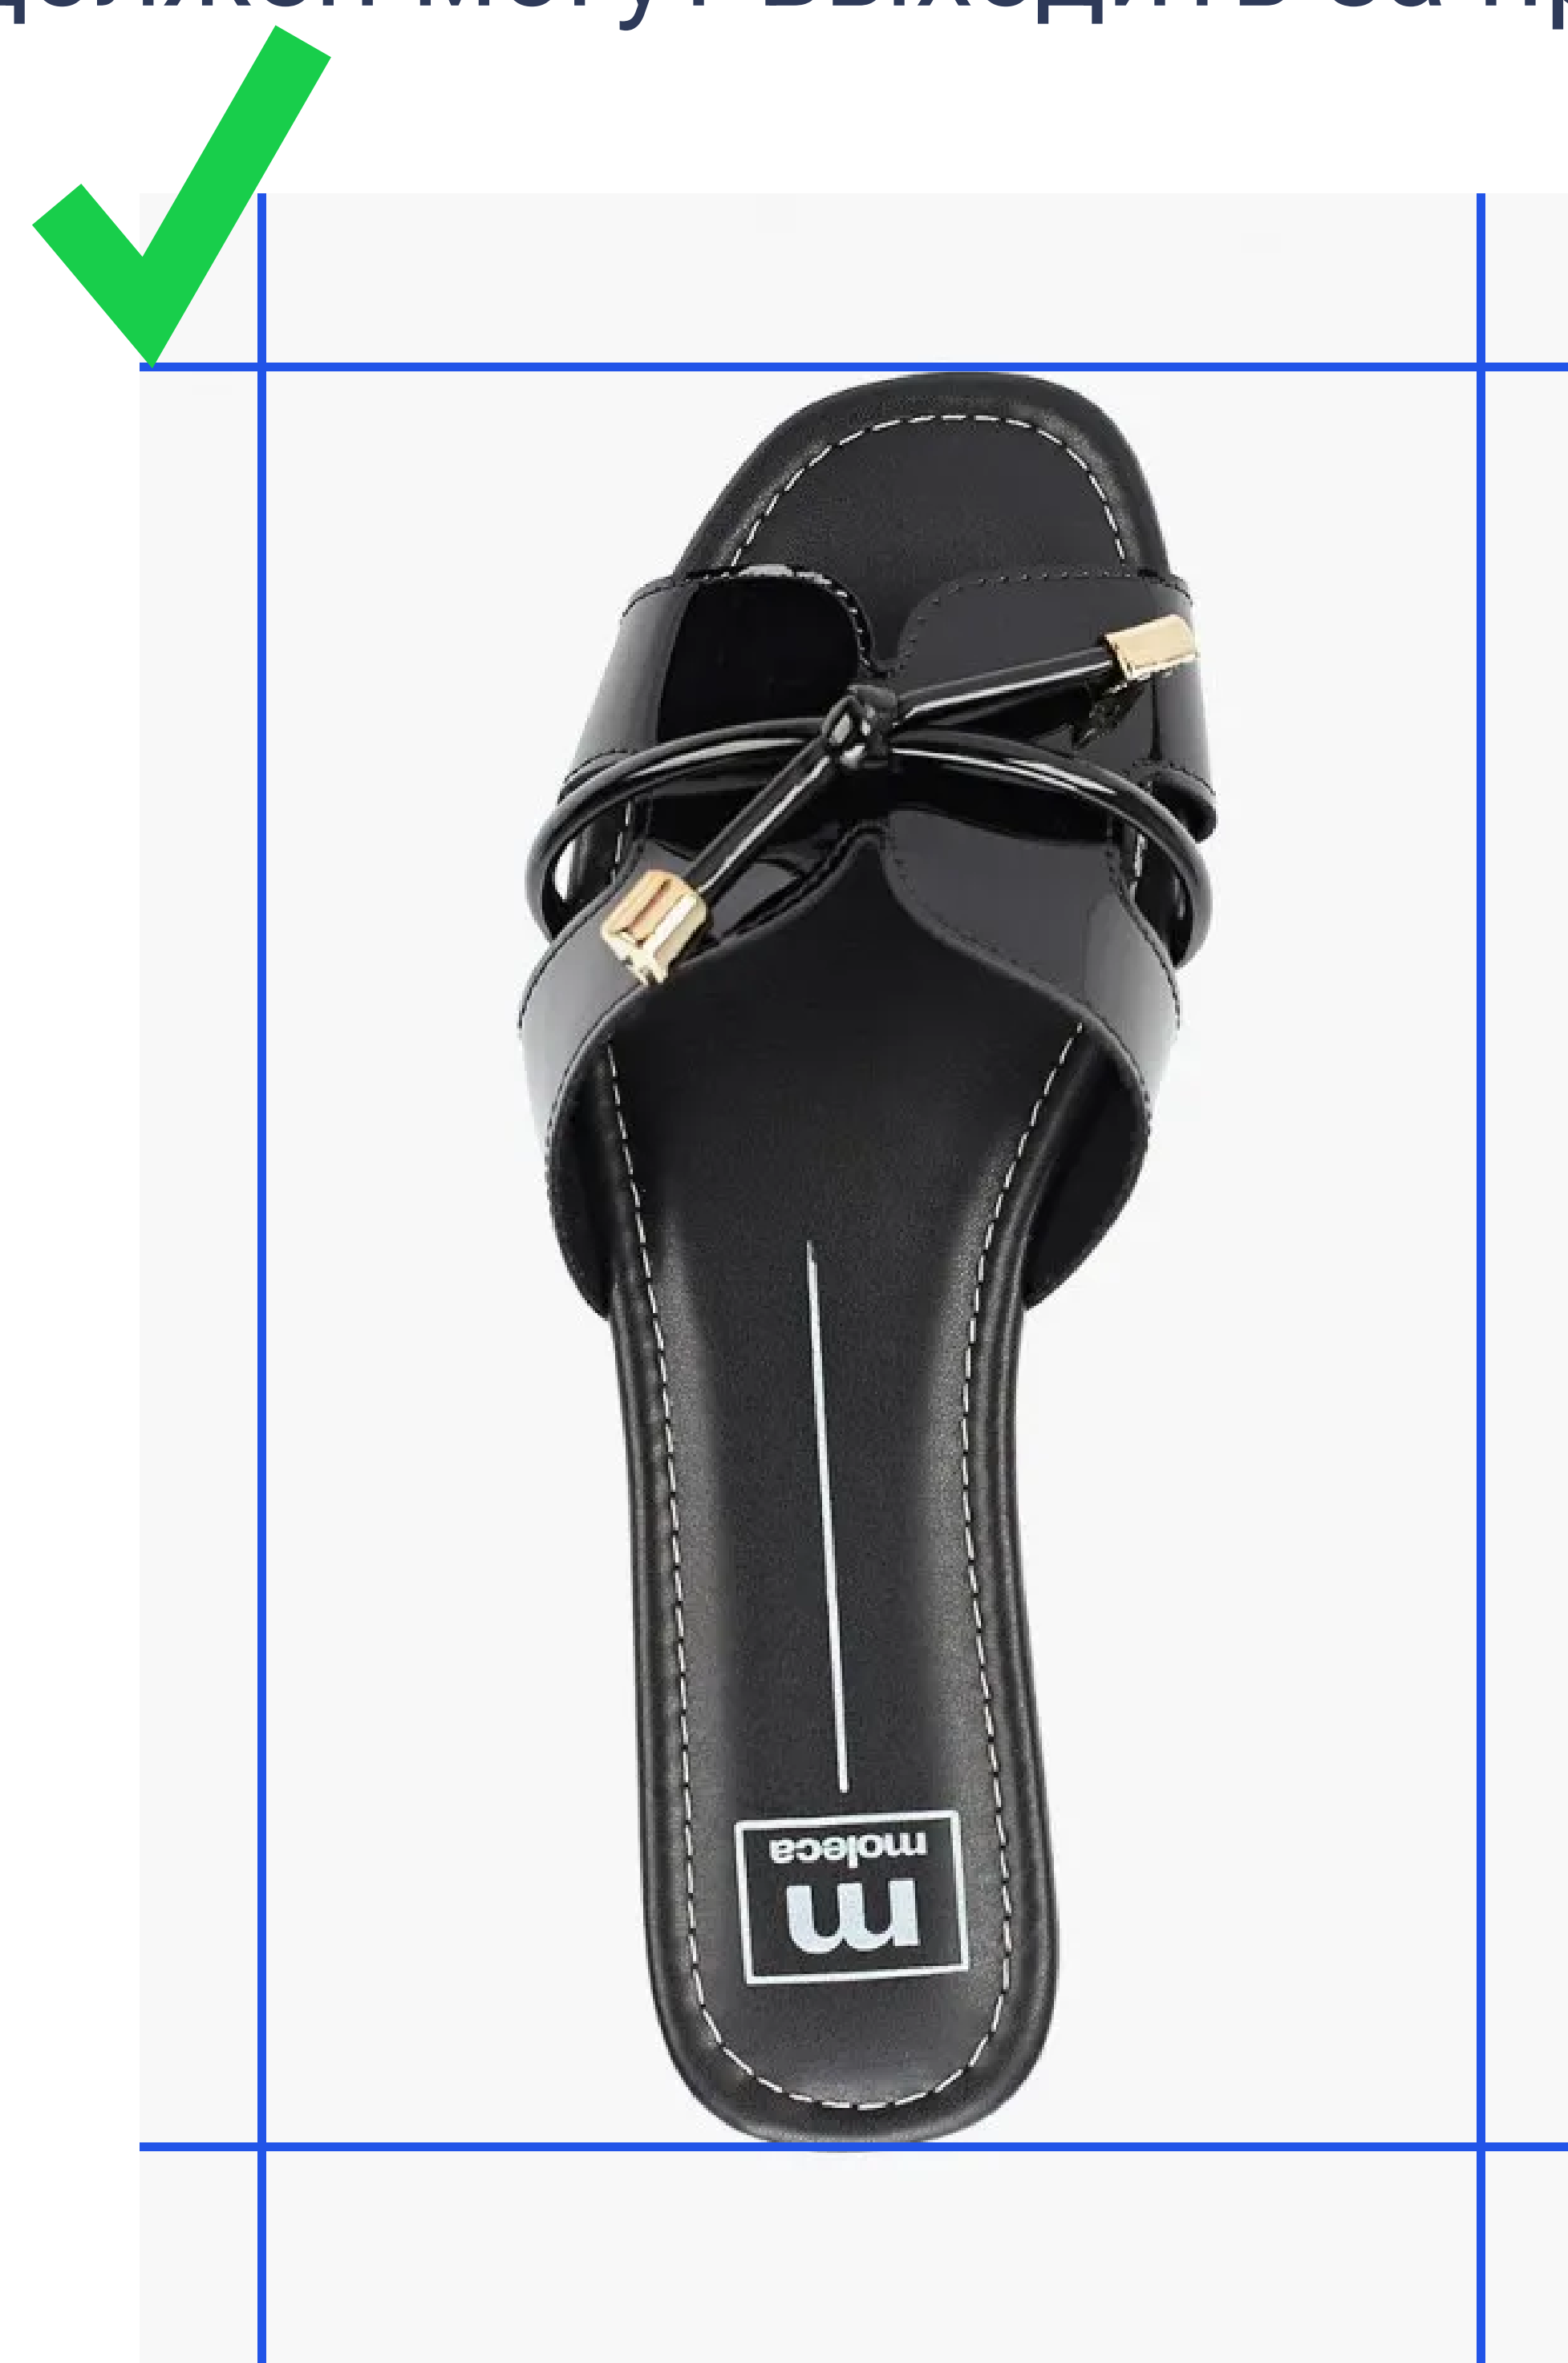

Объект в кадре должен располагаться строго внутри области, ограниченной отступами. Боковые и нижние границы объекта должны доходить до боковых и нижней линеек. Вертикальные объекты, чья длина значительно превышает ширину, следует располагать по центру, границы должны доходить до верхней и нижней линеек. Тень, мелкие детали Нет. Объект должен могут выходить за пределы линеек.

Всё верно

Технические характеристики фото

Формат: jpg/jpeg
Размер: 800px*1200px

Разрешение: 72 - 300 dpi
Цветовой тип: RGB