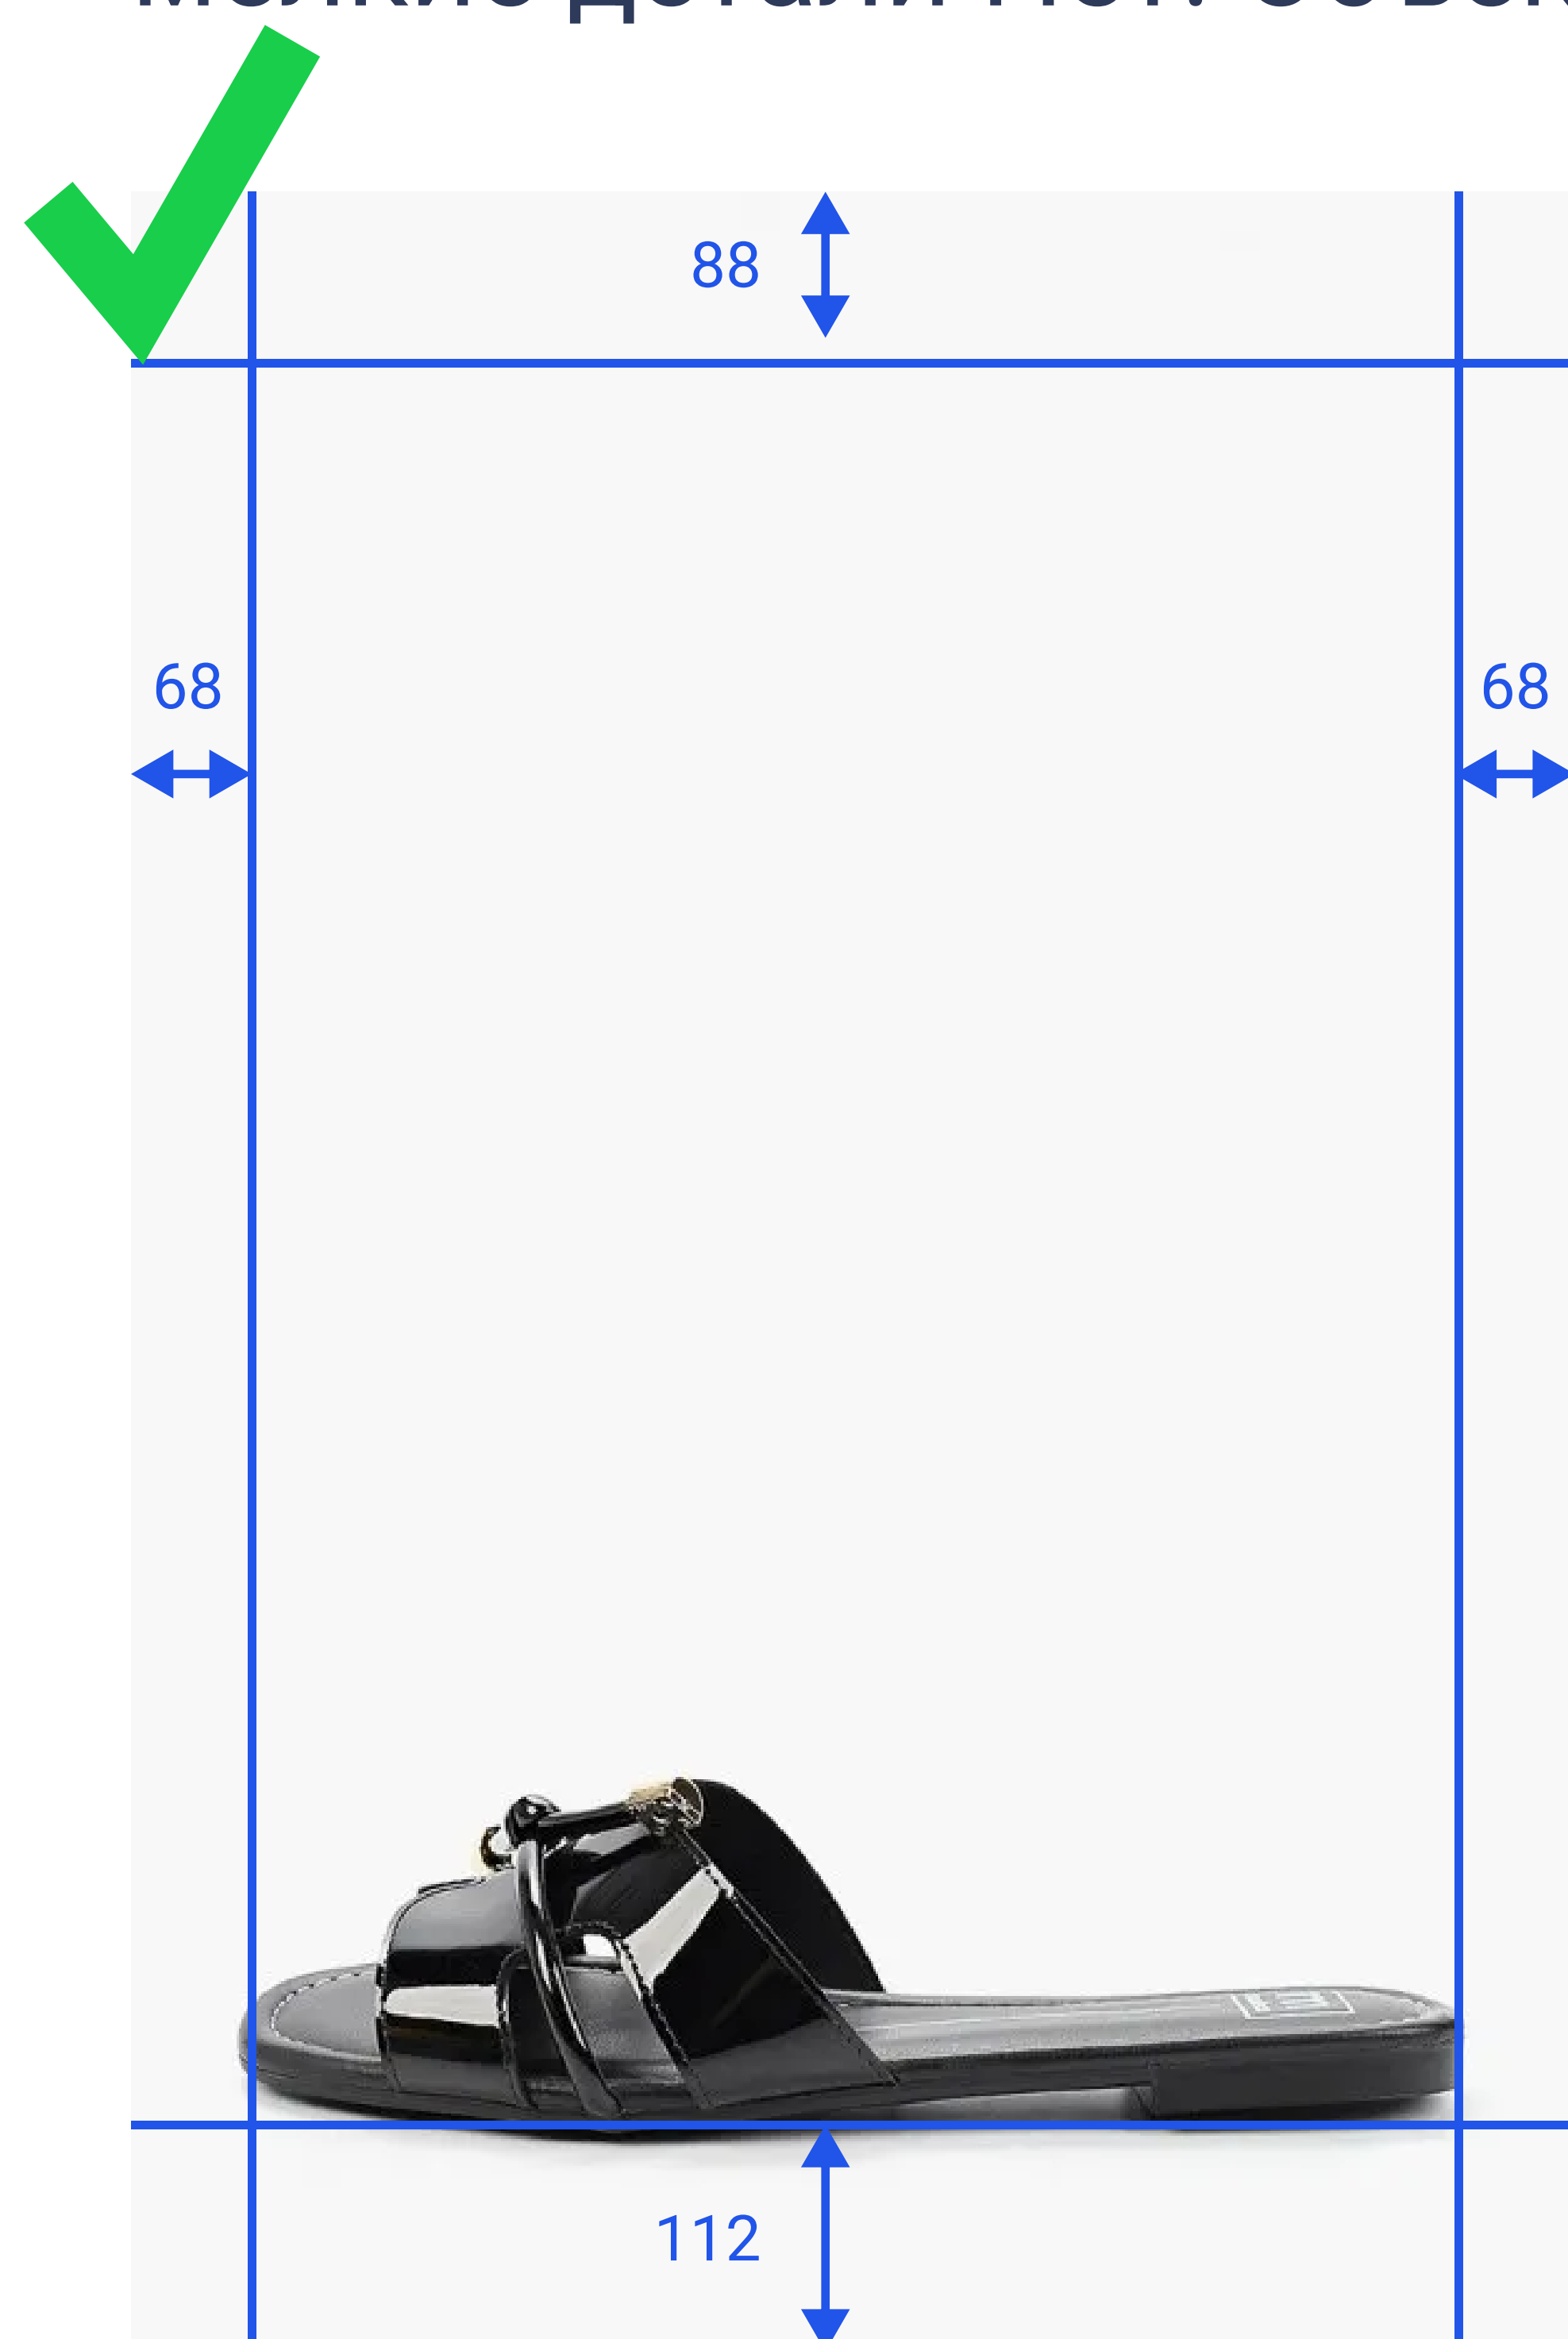

<b>Высота каблука</b>	Измеряется сзади от верхней части каблука до его основания	
<b>Толщина платформы</b>	Измеряется по самому широкому месту платформы.	
<b>Высота голенища</b>	Измеряется от верхней части каблука до конца голенища.	
<b>Длина по стельке</b>	Измеряется по самому длинному месту на стельке.	

# Рекомендации по фото

Сбоку

35°- 45°

Сзади

Сверху и снизу

Карточка товара обязательно должна включать в себя несколько кадров с раскрытием основных элементов и фурнитуры. Приветствуются дополнительные фото на модели.

Объект в кадре должен располагаться строго внутри области, ограниченной отступами. Боковые и нижние границы объекта должны доходить до боковых и нижней линеек. Вертикальные объекты, чья длина значительно превышает ширину, следует располагать по центру, границы должны доходить до верхней и нижней линеек. Тень, мелкие детали Нет. Объект должен могут выходить за пределы линеек.

Всё верно

Всё верно

Всё верно

Неверно. Объект не должен выходить за границы